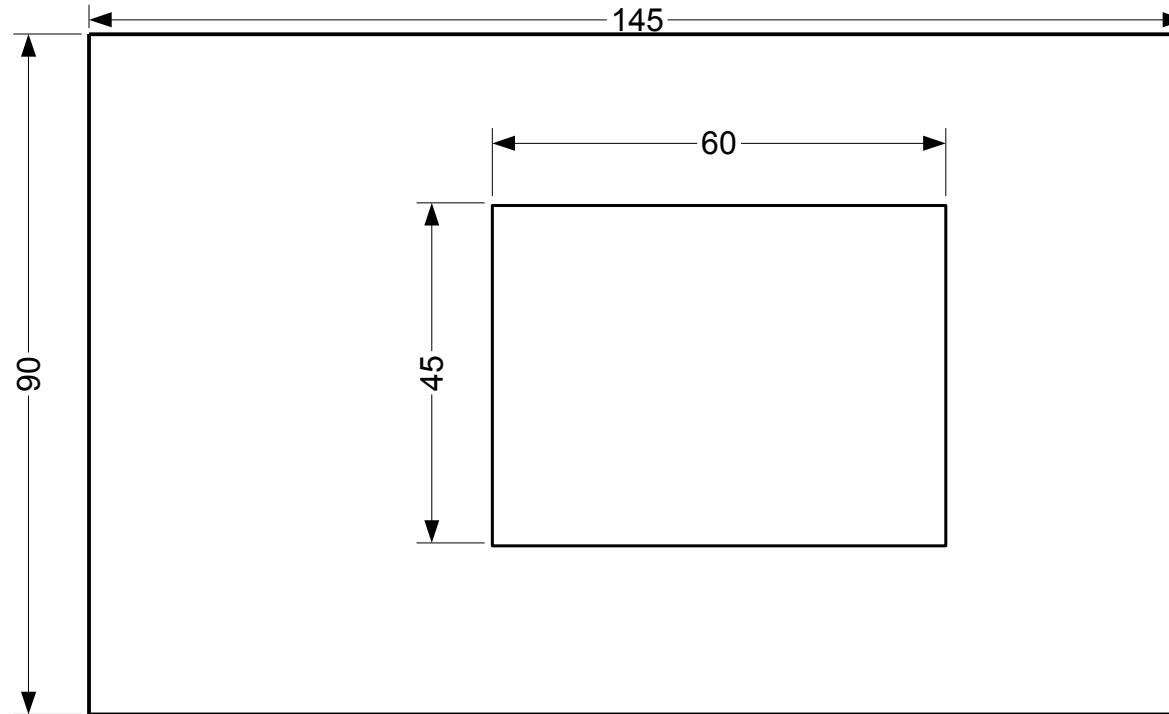

Airbox Yamaha RD250 since 1976 – Airbox Bottom

www.schrauberbude.de

User	S. Klar
Date	2009-08-11
Scale	1:1
View	Side-left

Airbox Yamaha RD250 since 1976 – Airbox Bottom

www.schrauberbude.de

User	S. Klar
Date	2009-08-11
Scale	1:1
View	Top