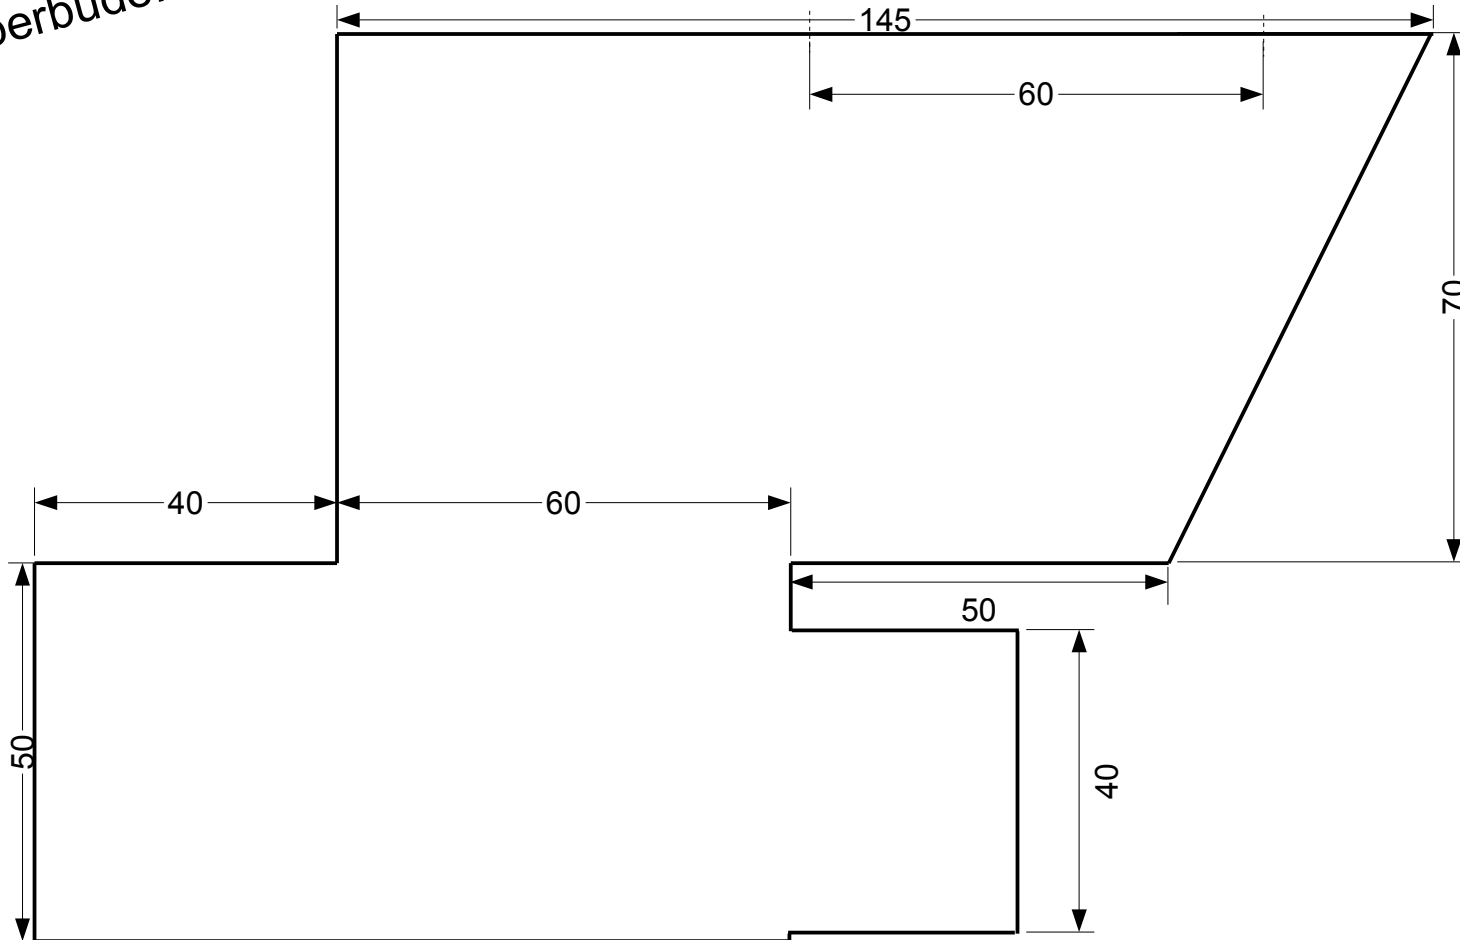

Airbox Yamaha RD250 since 1976 – Airbox Bottom

www.schrauberbude.de

User	S. Klar
Date	2009-08-11
Scale	1:1
View	Side-left

Airbox Yamaha RD250 since 1976 – Airbox Bottom

www.schrauberbude.de

User	S. Klar
Date	2009-08-11
Scale	1:1
View	Top

Airbox Yamaha RD250 since 1976 – Airbox Top

www.schrauberbude.de

User	S. Klar
Date	2009-08-11
Scale	1:1
View	side-left

Airbox Yamaha RD250 since 1976 – Airbox Top

www.schrauberbude.de

User	S. Klar
Date	2009-08-11
Scale	1:1
View	Top